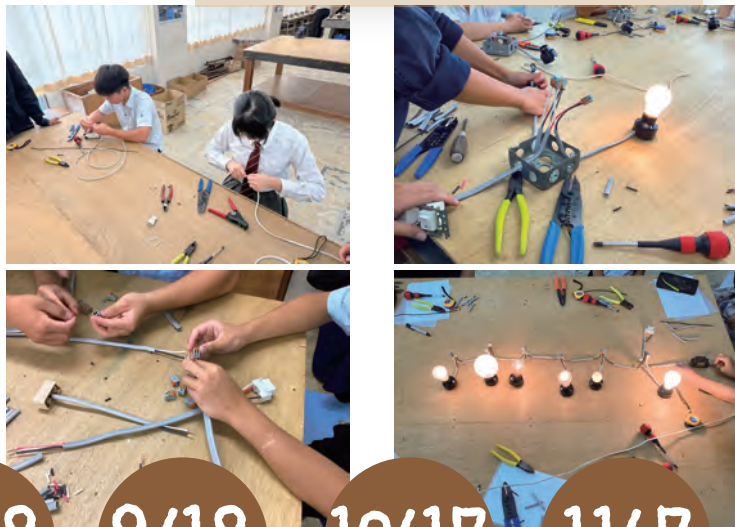

- Canva実習

申込はこちらから

N-GATES

準備物 上履き、筆記用具

見えない電気を操る！
6日間

経済産業大臣指定第2種電気工事士養成施設

電 気 科

卒業と同時に第2種電気工事士「国家資格」を100%取得